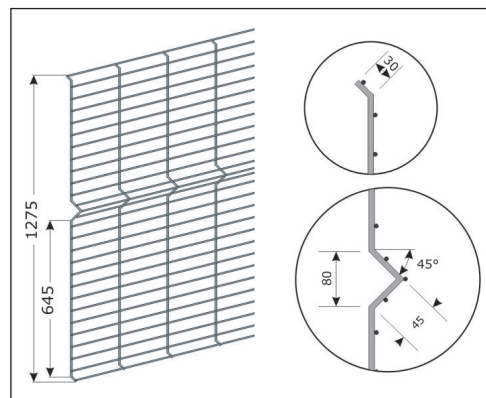

WestCoast® PanelHegn

Velegnet til:

**Indhegning
Afskærmning
Hundegårde
Bure
Sikring af værdier
Støtte til beplantning**

**...og så er det let at
montere**

Beslag og tilbehør

Samlebeslag til net.
Over- og underdel
inkl. brædebolt med
8 mm møtrik - alt i
galv. udførelse.

Forbrug: 3 sæt pr.
samling.

Montagebeslag til
stolpe, inkl. bræde-
bolt med 8 mm
møtrik - alt i galv.
udførelse.

Forbrug: 3 sæt pr.
stolpe

WestCoast® PanelHegn er et særdeles fleksibelt hegnssystem, som let kan tilpasses de aktuelle forhold.

Systemet bygger på kraftige og profilerede netpaneler i galvaniseret stål, der ved hjælp af simple beslag monteres på stolper.

Stolperne i galvaniseret firkantørprofil nedstøbes i beton - med op til 1½ panels afstand.

Udvendige mål: 2.200 mm x 1.275 mm
Vandret maske: 200 mm - 6,5 mm tråd
Lodret maske: 50 mm - 4,0 mm tråd
Vægt: 9,95 kg

Stolpe Sendzimir galvaniseret
Længde: 1.800 mm
Profilsmål: 40 x 40 x 2,5 mm
Vægt: 5,3 kg